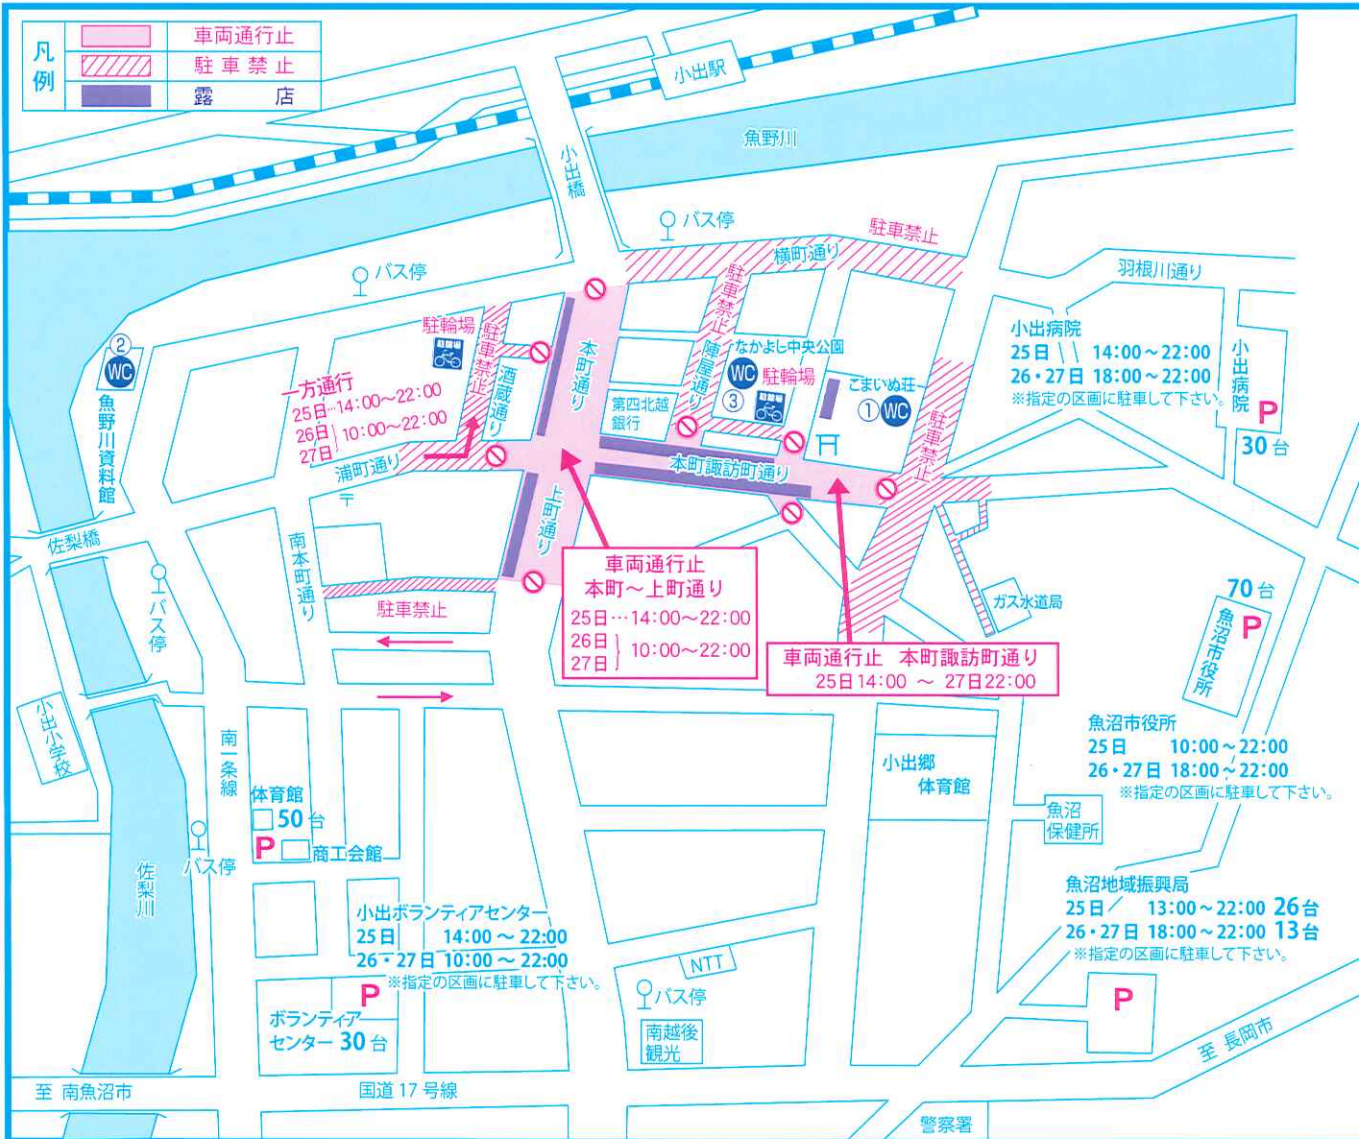

### その他の行事

8月	時刻	種目	主催・会場
25日(日)	19:00~	お神輿お祓い	清水川辺神社
	19:30~	盆踊り	四日町諏訪神社境内 青島諏訪神社境内
26日(月)・27日(火)	随時	お神酒頒布	清水川辺神社
27日(火)	11:00~	秋季例大祭	清水川辺神社
	14:00~	開運熊手抽選会	境内特設ステージ

★LenLen キッチン(25日のみ)  
 ★魚沼漁協佐梨分会 ★魚沼餃子庵  
 ★きんちゃんのハム工房(25日のみ)

# 《小出まつり交通規制図》 魚沼市・小出警察署

## ■ 祭礼(25日~27日)交通規制図

### ★バス運行経路★

25日から27日までの間、循環バスを含む全ての路線バスが、本町通りを運行せずに南一条通りに迂回します。