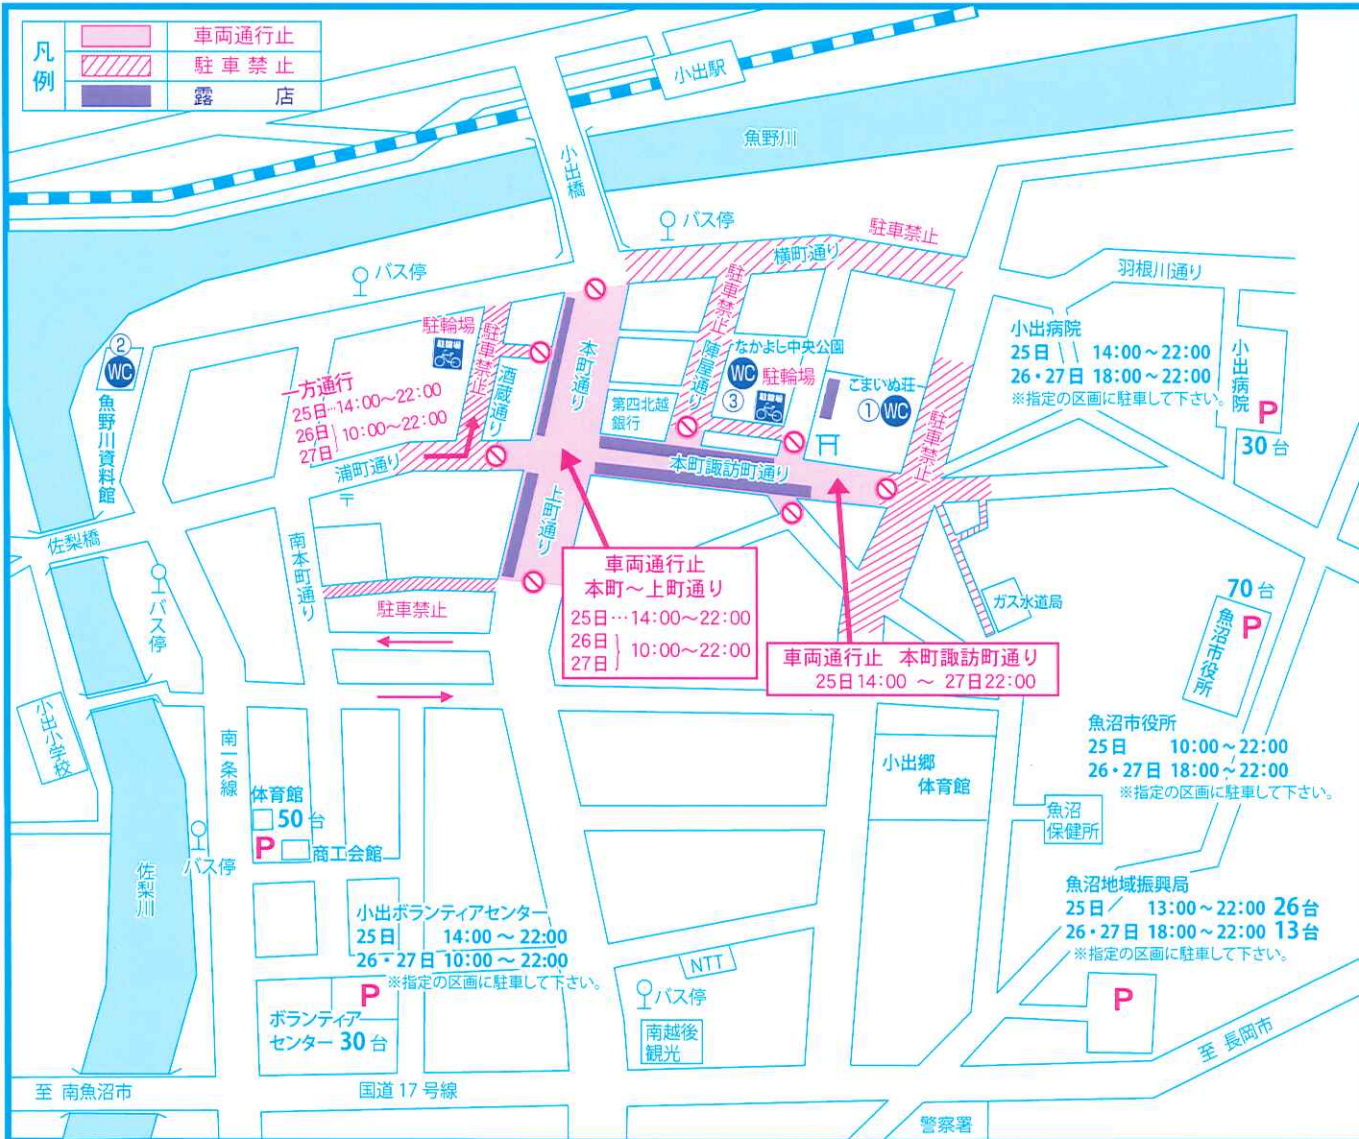

《小出まつり交通規制図》 魚沼市・小出警察署

■ 祭礼(25日~27日)交通規制図

★バス運行経路★
25日から27日までの間、循環バスを含む全ての路線バスが、本町通りを運行せずに南一条通りに迂回します。

★臨時トイレ★
左の地図のWCマークのところです

- ① こまいぬ荘
- ② 魚野川資料館
- ③ なかよし中央公園 (陣屋通り)

~トイレはきれいに使いましょう!~

■ 花火打上時(26日)交通規制 (規制時間19:00~21:30)

※26日雨天の場合は、この規制で8月30日まで順延します。

★歩道にすわって花火を見ないようにしてください。 ★規制標識、案内看板、係員の指示にしたがってください。
★立入禁止区域には絶対に入らないでください。